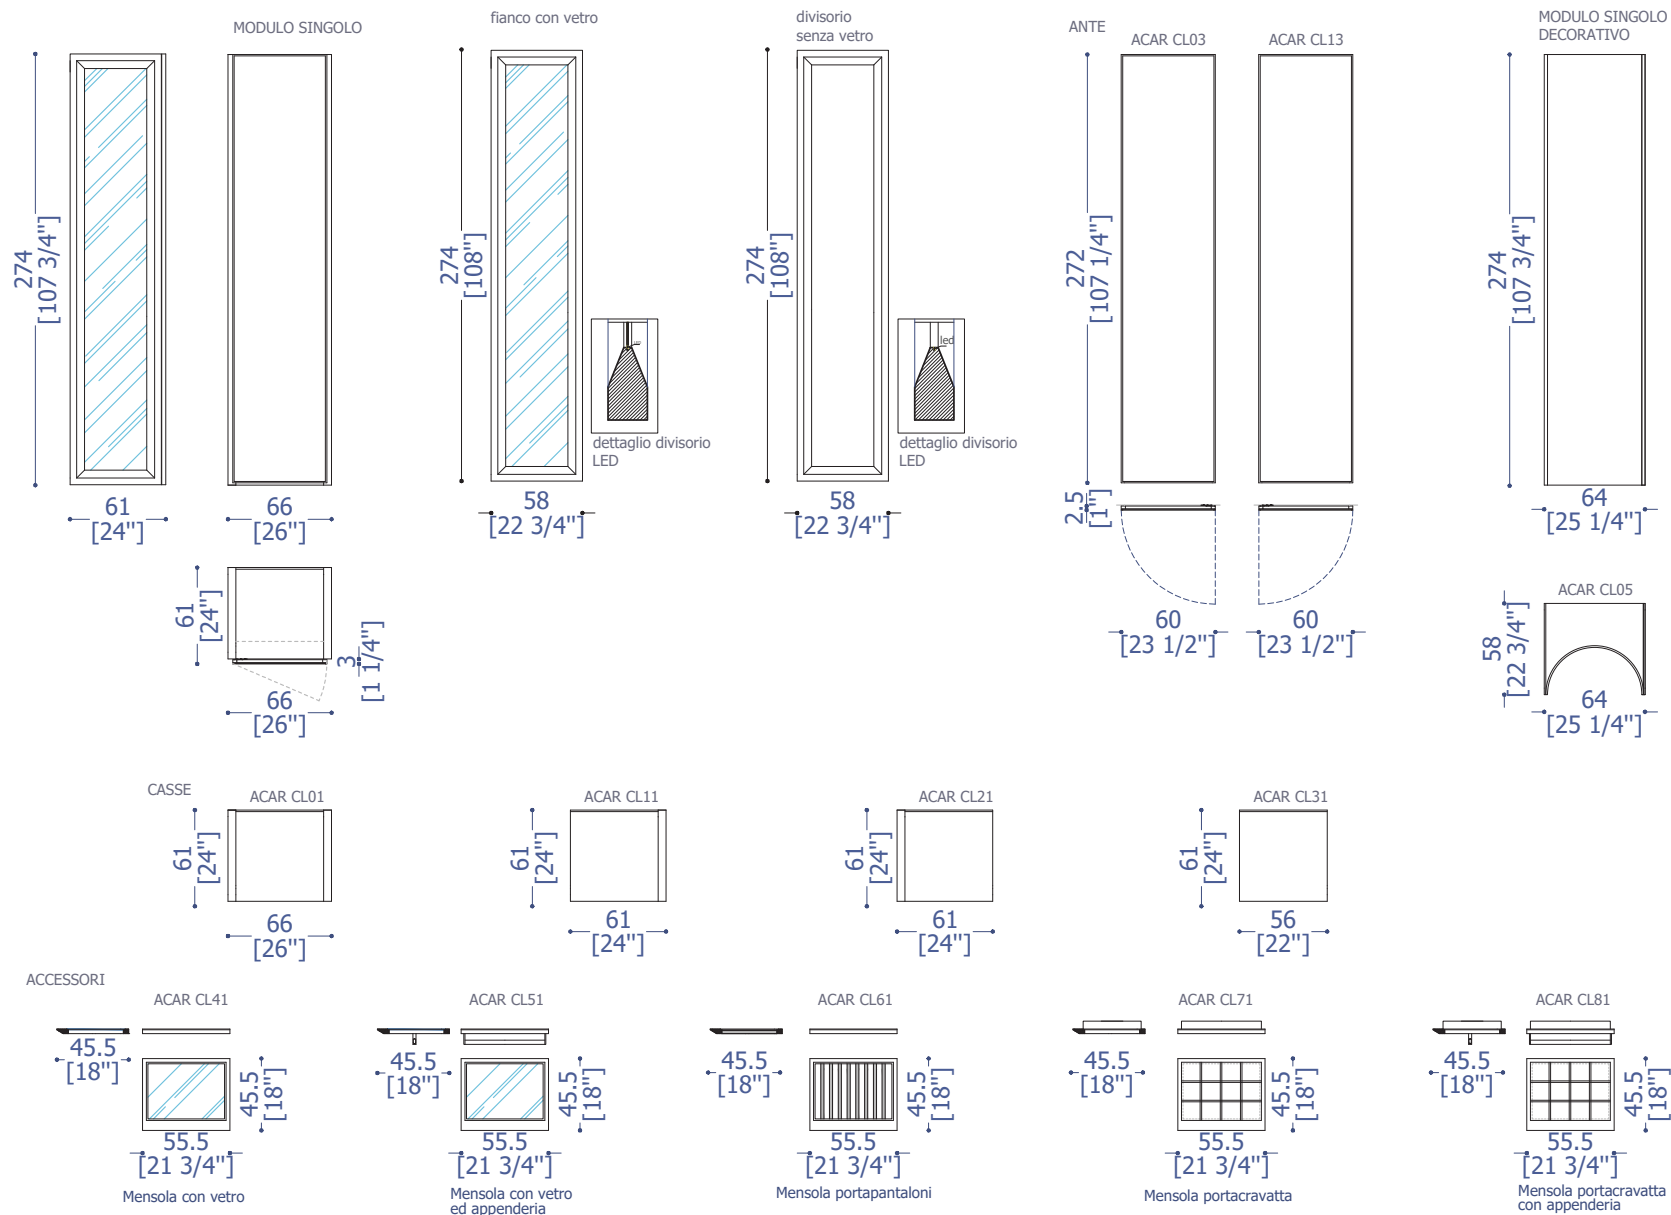

# CARPINO armadio ACAR

pag. 247 - 251

Versioni: armadio componibile da modulo singolo, da modulo doppio o modulo singolo curvo decorativo come da schede tecniche  
 Fianchi: in legno laccato dotati di led inclusi e chiusura in vetro opzionale  
 Schienale: strutturale in legno laccato, rovere, canaletto o rivestito dotato di cremagliera metallica a cui agganciare gli accessori in dotazione  
 Cassettiera: in legno laccato, rovere o canaletto  
 Anta: in legno laccato, noce canaletto o vetro con profilo perimetrale in alluminio  
 Accessori: mensola in legno laccato in rovere canaletto o vetro con o senza tubolare porta abiti; mensola in legno porta pantaloni; mensola porta cravatta con o senza tubolare porta abiti

Versions: modular wardrobe with single module, double module, or decorative curved single module, as per technical data sheets  
 Side panels: lacquered wood, with LEDs included and optional glass enclosure  
 Back panel: structural in lacquered wood, oak, canaletto or covered with metal rack for attaching the included accessories  
 Chest of drawers: in lacquered wood, oak or canaletto  
 Door: in lacquered wood, canaletto walnut or glass with aluminum perimeter profile  
 Accessories: lacquered wooden shelf in canaletto oak or glass with or without a clothes rail; wooden trouser rack; tie rack with or without a clothes rail