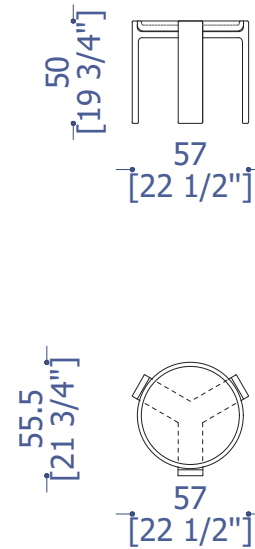

NOCI tavolini ANOC

pag. 53 - 74 - 136

Versioni:
tavolino d 120; d 80; d 57.
Struttura: in essenza o laccato.
Top: CT51 - CT31 - CT11 in
essenza o laccato con vetro
trasparente; CT50 - CT30 -
CT10 in essenza, laccato o in
marmo Calacatta Borghini o
Carrara.

Caratteristiche: le finiture per le
parti in legno sono disponibili
nella cartella "PRISMA"

Versions:
coffee table d 120; d 80; d 57.
Structure: wood's essence or
lacquered wood.

Top: CT51 - CR31 - CT11
wood's essence or lacquered
with transparent glass; CT50 -
CT30 - CT10 wood's essence,
lacquered or marble Calacatta
Borghini or Carrara.

Characteristics: the finishes for the
wood parts are available in
the "PRISMA" folder.

ANOC CT11