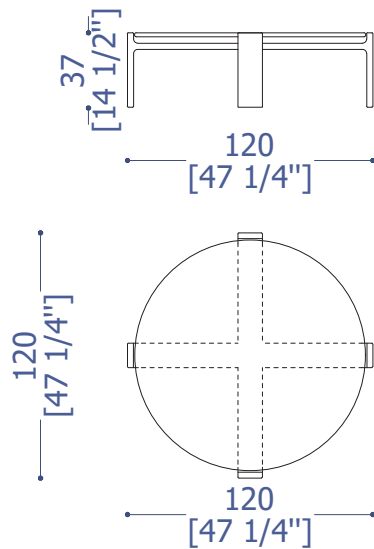

TOP PIATTO

ANOC CT50