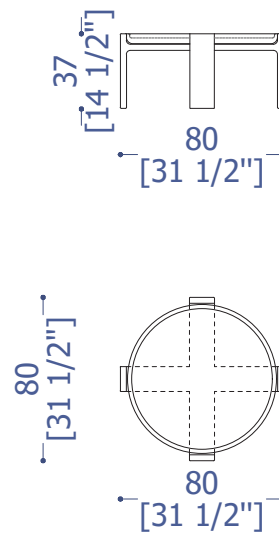

NOCI tavolini ANOC

pag. 53 - 74 - 136

Versioni:
tavolino d 120; d 80; d 57.
Struttura: in essenza o laccato.
Top: CT51 - CT31 - CT11 in
essenza o laccato con vetro
trasparente; CT50 - CT30 -
CT10 in essenza, laccato o in
marmo Calacatta Borghini o
Carrara.

Caratteristiche: le finiture per le
parti in legno sono disponibili
nella cartella "PRISMA"

Versions:
coffee table d 120; d 80; d 57.
Structure: wood's essence or
lacquered wood.

Top: CT51 - CR31 - CT11
wood's essence or lacquered
with transparent glass; CT50 -
CT30 - CT10 wood's essence,
lacquered or marble Calacatta
Borghini or Carrara.

Characteristics: the finishes for the
wood parts are available in
the "PRISMA" folder.

ANOC CT31