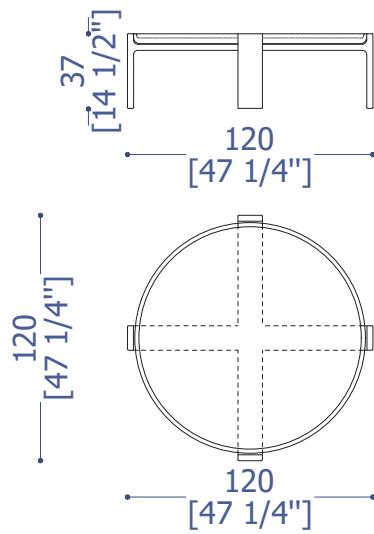

NOCI tavolini ANOC

pag. 53 - 74 - 136

Versioni:
tavolino d 120; d 80; d 57.
Struttura: in essenza o laccato.
Top: CT51 - CT31 - CT11 in
essenza o laccato con vetro
trasparente; CT50 - CT30 -
CT10 in essenza, laccato o in
marmo Calacatta Borghini o
Carrara.

Caratteristiche: le finiture per le
parti in legno sono disponibili
nella cartella "PRISMA"

Versions:
coffee table d 120; d 80; d 57.
Structure: wood's essence or
lacquered wood.

Top: CT51 - CR31 - CT11
wood's essence or lacquered
with transparent glass; CT50 -
CT30 - CT10 wood's essence,
lacquered or marble Calacatta
Borghini or Carrara.

Characteristics: the finishes for the
wood parts are available in
the "PRISMA" folder.

TOP SGUSCIATO

ANOC CT51