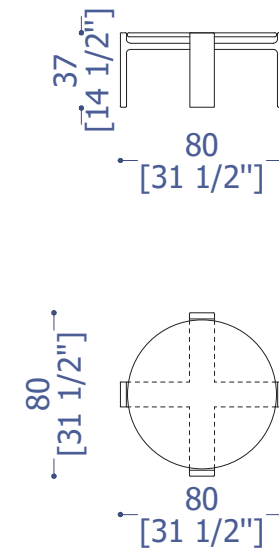

NOCI tavolini ANOC

pag. 53 - 74 - 136

Versioni:
tavolino d 120; d 80; d 57.
Struttura: in essenza o laccato.
Top: CT51 - CT31 - CT11 in
essenza o laccato con vetro
trasparente; CT50 - CT30 -
CT10 in essenza, laccato o in
marmo Calacatta Borghini o
Carrara.

Caratteristiche: le finiture per le
parti in legno sono disponibili
nella cartella "PRISMA"

Versions:
coffee table d 120; d 80; d 57.
Structure: wood's essence or
lacquered wood.

Top: CT51 - CR31 - CT11
wood's essence or lacquered
with transparent glass; CT50 -
CT30 - CT10 wood's essence,
lacquered or marble Calacatta
Borghini or Carrara.

Characteristics: the finishes for the
wood parts are available in
the "PRISMA" folder.

ANOC CT30