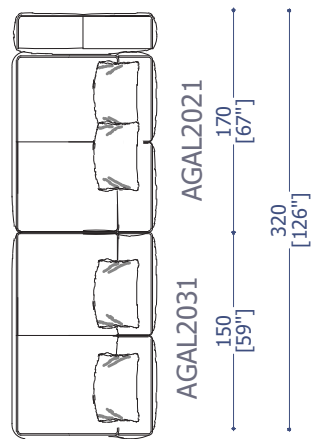

COMPOSIZIONE pag. 22/23