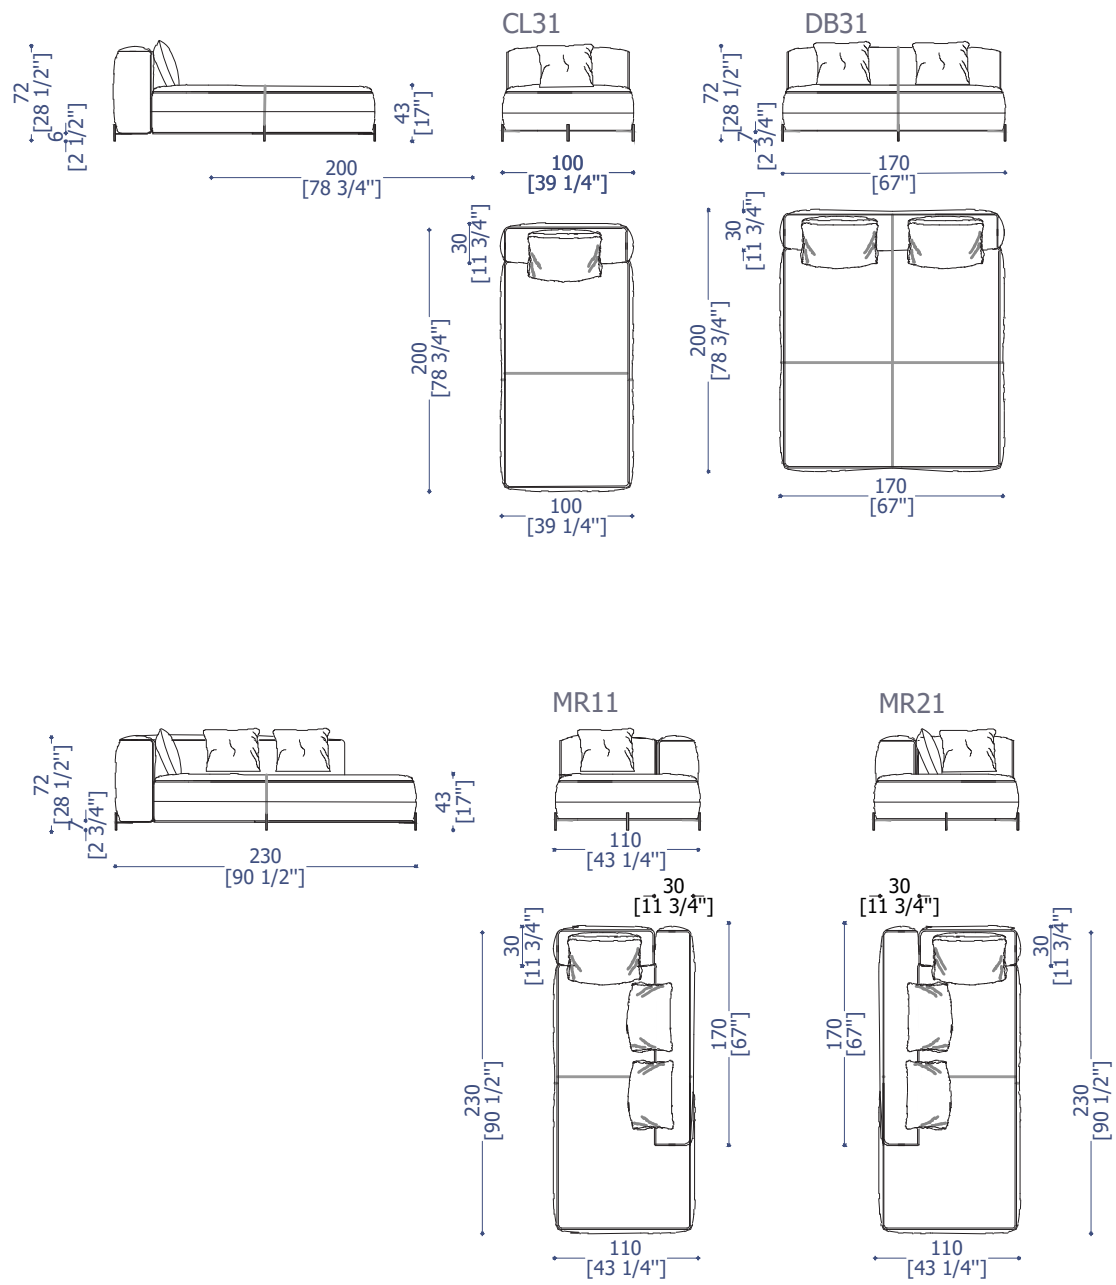

COMPOSIZIONE pag. 12/13

POLIGNANO divano

CL