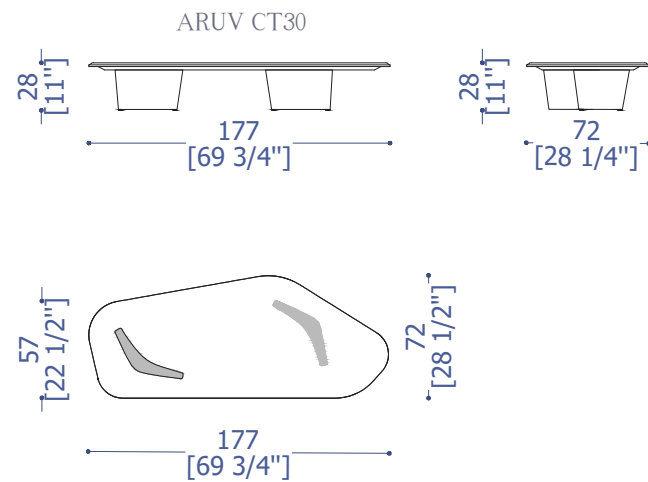

Versions:
 coffee table cm 50 x 104;
 cm 90 x 104
 Structure: wood's essence,
 lacquered or in marble
 Calacatta Borghini o Carrara ;
 Base: inox steel
 Open compartment: lacquered
 or coated
 Characteristics: the finishes for
 the steel and wood parts are
 available in the "PRISMA" folder.

ARUV CT 10

RUVO tavolino con inserto ARUV

pag. 76

Versioni: (con inserto)
 tavolino cm 177x72
 Top: in marmo Calacatta
 Borghini o Carrara .
 Base : in essenza o laccata
 Caratteristiche: il top ha un
 inserto in acciaio; le finiture per
 la parte in legno e la parte in
 acciaio sono disponibili nella
 cartella "PRISMA".

Versions: (with insert)
 coffee table
 cm 177 x 72
 Top: in marble "Calacatta
 borghini " or Carrara
 Base and under top: wood's
 essence or lacquered wood;
 Characteristics: steel insert
 on the top; the finishes for
 the wood and steel parts are
 available in the "PRISMA" folder.

VIESTE tavolino AVIE

pag. 62

Versioni:
 tavolino cm 166 x 180
 Top: in marmo "Calacatta
 Borghini" o Carrara.
 Base e sotto top: in essenza o
 laccato;
 Caratteristiche: le finiture per le
 parti in legno sono disponibili
 nella cartella "PRISMA".