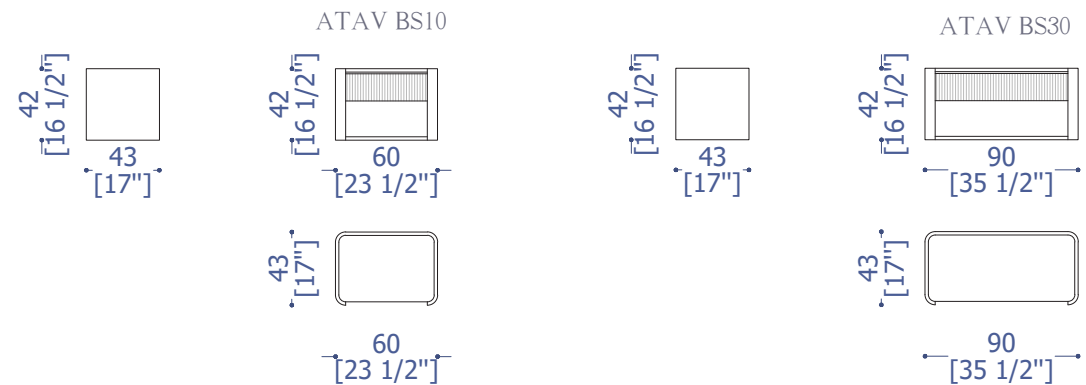

TAVIANO comodino ATAV

pag. 244/245

Versioni: comodino piccolo e comodino grande
 Struttura: laccata o rivestita
 Cassetti: legno cannettato laccato push&pull
 Top: in marmo Carrara o Calacatta Borghini
 Caratteristiche: la finitura per la parte in legno e' disponibile nella cartella "PRISMA".

Versioni: small and big bedside table
 Structure: lacquered or covered
 Drawings: lacquered reeded wood push&pull
 Top: in marble Carrara o Calacatta Borghini
 Characteristics: the finish for the wood part is available in the "PRISMA" folder

TAVIANO comò ATAV

pag. 228/229

Versioni: comò
 Struttura: laccata o rivestita
 Cassetti: legno cannettato laccato push&pull
 Top: in marmo Carrara o Calacatta Borghini
 Caratteristiche: la finitura per la parte in legno e' disponibile nella cartella "PRISMA".

Versioni: dresser
 Structure: lacquered or covered
 Drawings: lacquered reeded wood push&pull
 Top: in marble Carrara o Calacatta Borghini
 Characteristics: the finish for the wood part is available in the "PRISMA" folder