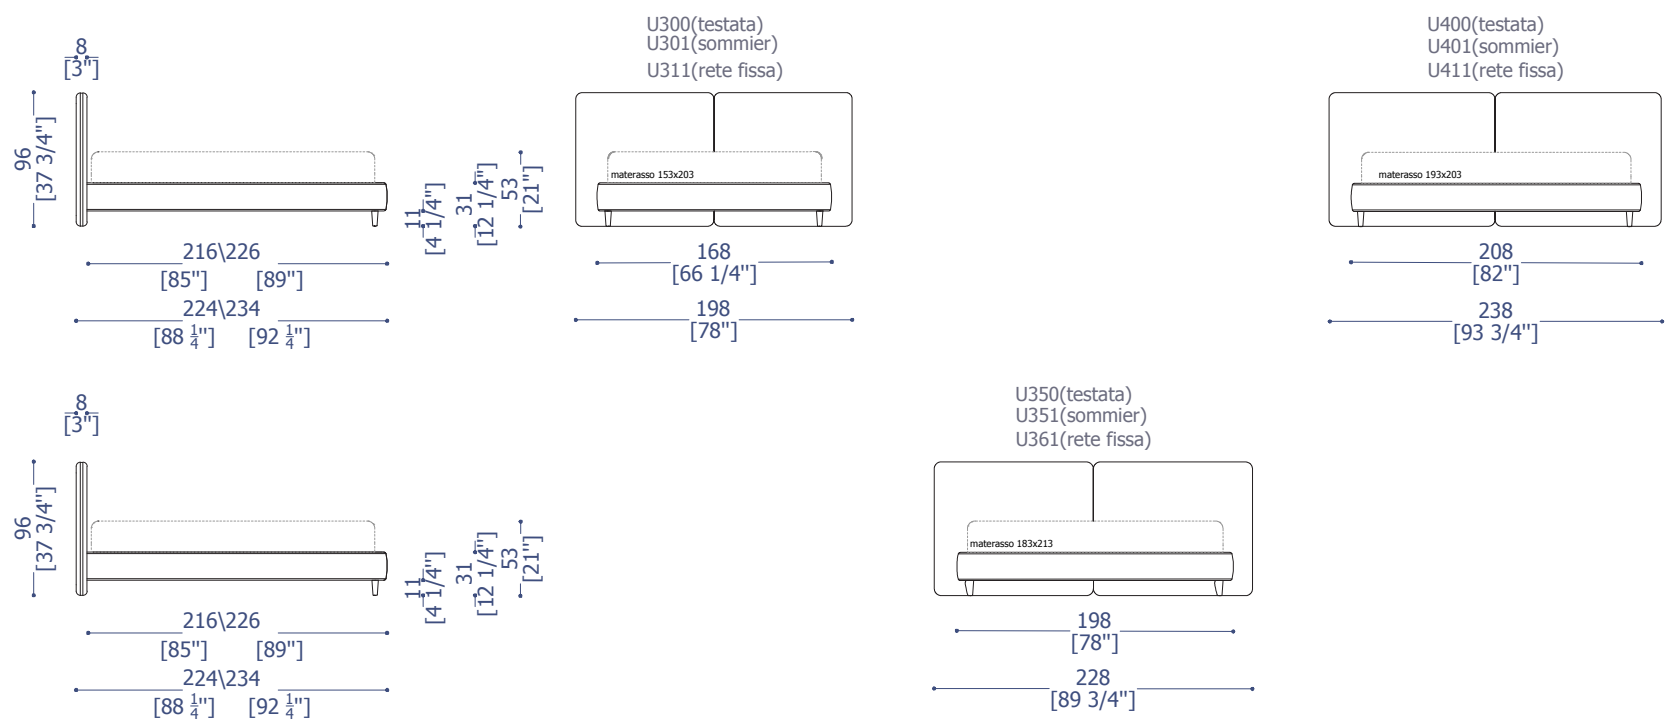

BASE	MATERASSI:
168x216(66 <sup>1</sup> / <sub>4</sub> "x85")	153 x 203(60"x80")(Q)
208x216(82" x85")	193 x 203(76"x80")(k)
198x226(78" x89")	183 x 213(72"x84")(C)

BASE SOMMIER  
DIVISA IN DUE PARTI

BASE SMONTABILE CON RETE FISSA