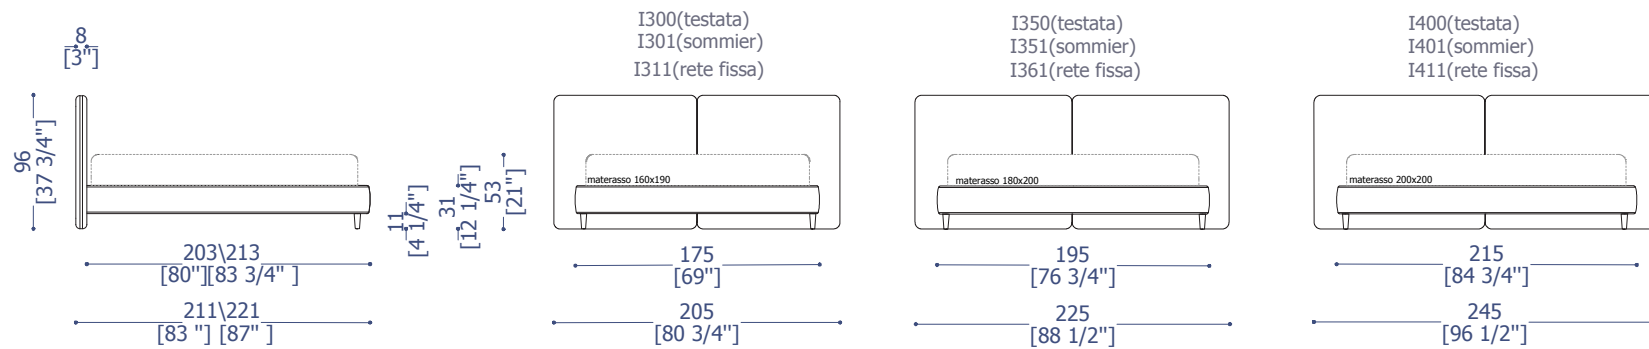

BASE	MATERASSI:
175x203(69"x80")	160 x 190(63" x74 <sup>3</sup> / <sub>4</sub> ")
195x213(76 <sup>3</sup> / <sub>4</sub> " x83 <sup>3</sup> / <sub>4</sub> ")	180 x 200(70 <sup>3</sup> / <sub>4</sub> "x78 <sup>3</sup> / <sub>4</sub> ")
215x213(84 <sup>3</sup> / <sub>4</sub> " x83 <sup>3</sup> / <sub>4</sub> ")	200 x 200(78 <sup>3</sup> / <sub>4</sub> " x78 <sup>3</sup> / <sub>4</sub> ")