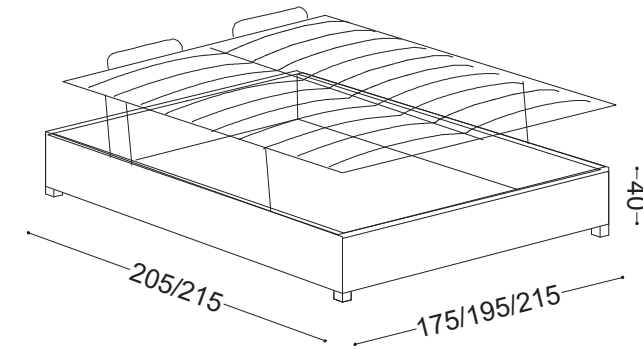

CROMO PLUS

BASE	MATERASSI:
175 x 205	160 x 190
195 x 215	180 x 200
215 x 215	200 x 200

BASE CON RETE FISSA
SMONTABILE

BASE CON RETE SOLLEVABILE
SMONTABILE

BASE CON RETE SOLLEVABILE
A DUE MOVIMENTI SMONTABILE