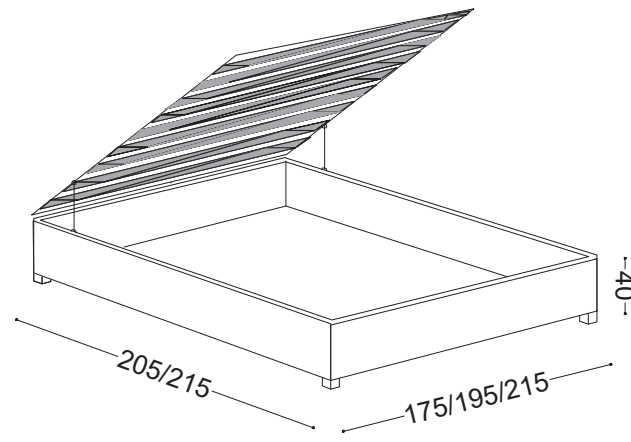

CROMO PLUS

BASE	MATERASSI:
175 x 205	160 x 190
195 x 215	180 x 200
215 x 215	200 x 200

BASE CON RETE FISSA
SMONTABILE

BASE CON RETE SOLLEVABILE
SMONTABILE

BASE CON RETE SOLLEVABILE
A DUE MOVIMENTI SMONTABILE