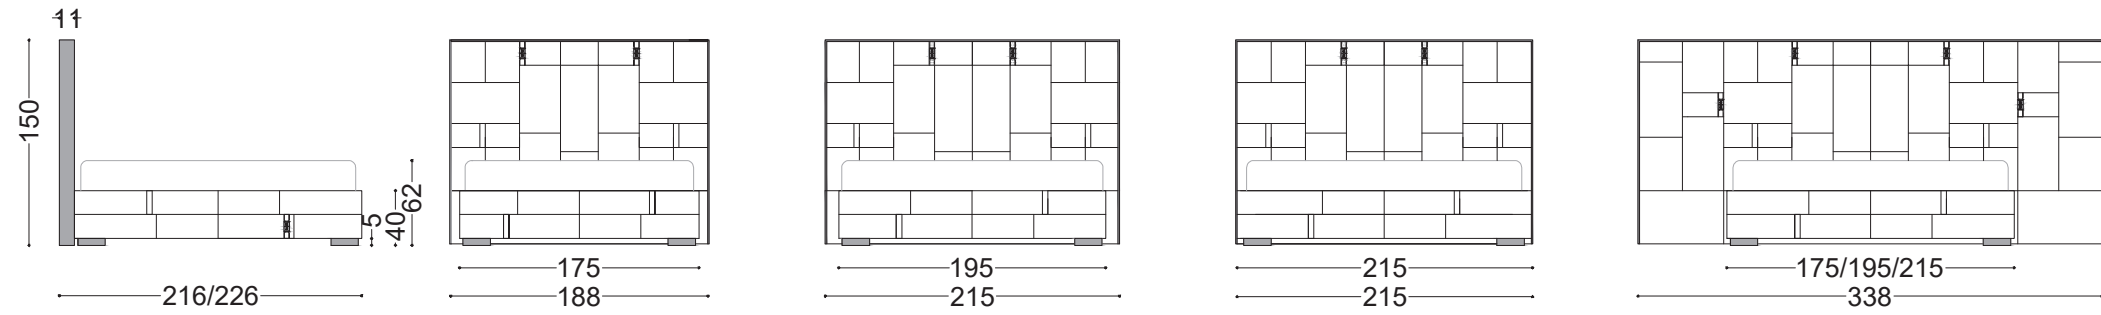

CROMO PLUS

BASE	MATERASSI:
175 x 205	160 x 190
195 x 215	180 x 200
215 x 215	200 x 200

BASE CON RETE FISSA
SMONTABILE

BASE CON RETE SOLLEVABILE
SMONTABILE

BASE CON RETE SOLLEVABILE
A DUE MOVIMENTI SMONTABILE