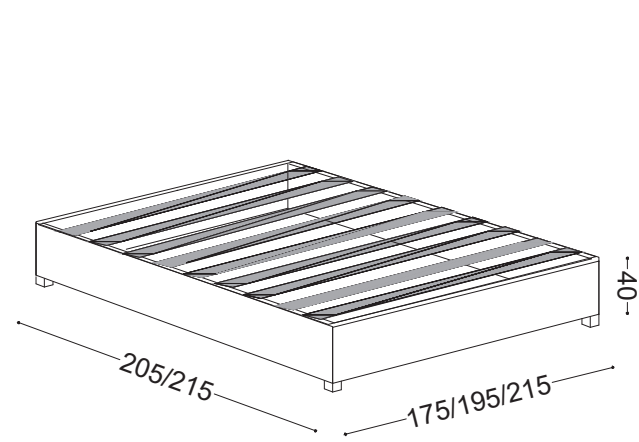

CROMO PLUS

BASE	MATERASSI:
175 x 205	160 x 190
195 x 215	180 x 200
215 x 215	200 x 200

BASE CON RETE FISSA
SMONTABILE

BASE CON RETE SOLLEVABILE
SMONTABILE

BASE CON RETE SOLLEVABILE
A DUE MOVIMENTI SMONTABILE