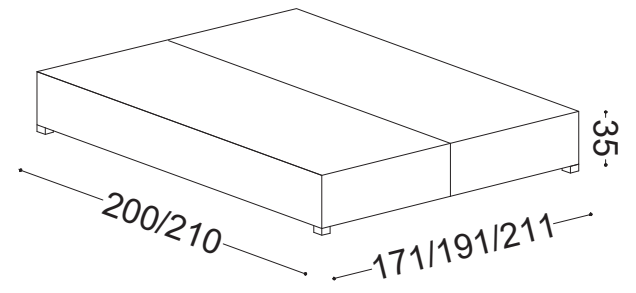

# EPIDOTE plus

BASE	MATERASSI:
171 x 200	160 x 190
191 x 210	180 x 200
211 x 210	200 x 200

BASE SOMMIER  
DIVISA IN DUE PARTI

BASE CON RETE FISSA  
SMONTABILE

BASE CON RETE SOLLEVABILE  
SMONTABILE

BASE CON RETE SOLLEVABILE  
A DUE MOVIMENTI SMONTABILE