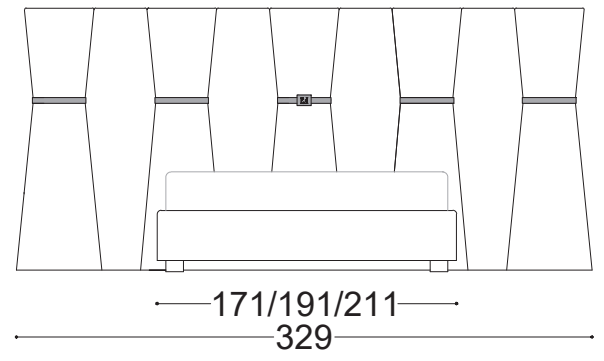

# EPIDOTE plus

BASE	MATERASSI:
171 x 200	160 x 190
191 x 210	180 x 200
211 x 210	200 x 200

BASE SOMMIER  
DIVISA IN DUE PARTI

BASE CON RETE FISSA  
SMONTABILE

BASE CON RETE SOLLEVABILE  
SMONTABILE

BASE CON RETE SOLLEVABILE  
A DUE MOVIMENTI SMONTABILE