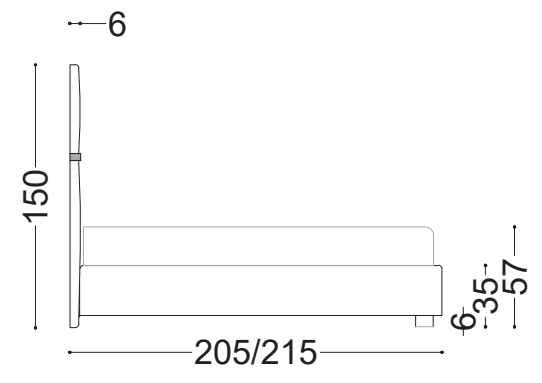

# EPIDOTE plus

BASE	MATERASSI:
171 x 200	160 x 190
191 x 210	180 x 200
211 x 210	200 x 200

BASE SOMMIER  
DIVISA IN DUE PARTI

BASE CON RETE FISSA  
SMONTABILE

BASE CON RETE SOLLEVABILE  
SMONTABILE

BASE CON RETE SOLLEVABILE  
A DUE MOVIMENTI SMONTABILE