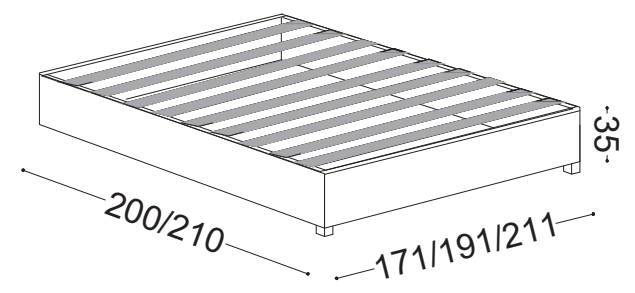

# EPIDOTE plus

BASE	MATERASSI:
171 x 200	160 x 190
191 x 210	180 x 200
211 x 210	200 x 200

BASE SOMMIER  
DIVISA IN DUE PARTI

BASE CON RETE FISSA  
SMONTABILE

BASE CON RETE SOLLEVABILE  
SMONTABILE

BASE CON RETE SOLLEVABILE  
A DUE MOVIMENTI SMONTABILE