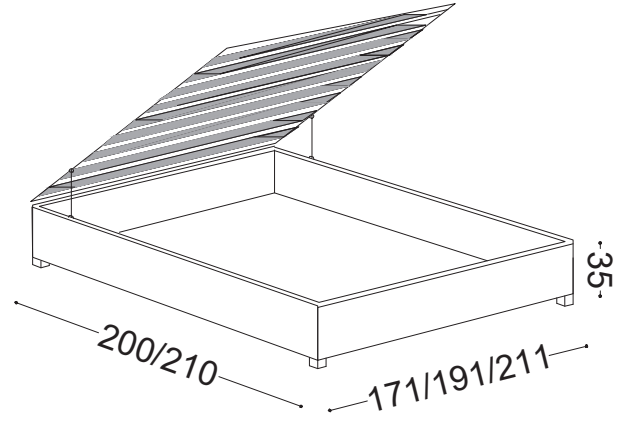

# EPIDOTE plus

BASE	MATERASSI:
171 x 200	160 x 190
191 x 210	180 x 200
211 x 210	200 x 200

BASE SOMMIER  
DIVISA IN DUE PARTI

BASE CON RETE FISSA  
SMONTABILE

BASE CON RETE SOLLEVABILE  
SMONTABILE

BASE CON RETE SOLLEVABILE  
A DUE MOVIMENTI SMONTABILE